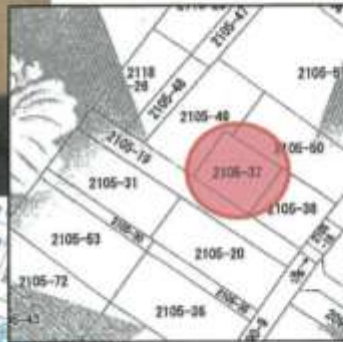

人気の第一中学校校区
お手ごろ物件！

※現況と当物件情報が異なる場合は現況が優先となります。

売土地

490万円

坪単価 13.77万円

新潟県柏崎市栄町2105番37

宅地

越後線東柏崎駅 徒歩 11分
潮風公園バス停 徒歩 4分

柏崎小学校・第一中学校

| | | | |
|---|------------------|----|------|
| ● | 公簿 | 実測 | 私道負担 |
| | 117.41㎡ (35.57坪) | | 無 |

南西側県道に11.64m接面

| | | | |
|----------|------------|------|-------|
| 土地権利 | 所有権 | 地目 | 宅地 |
| 都市計画 | 非線引き | 用途地域 | 第一種中高 |
| 法務関係 | — | 地勢 | 平坦 |
| 幅員・車/自転車 | 60% / 200% | | |
| 現況 | 宅地 | 引渡 | 即時 |