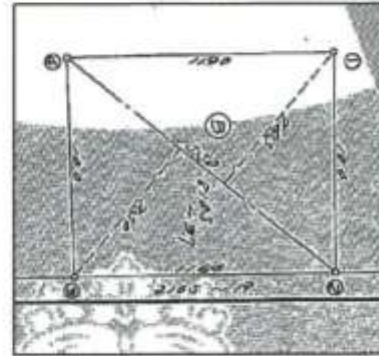

人気の第一中学校校区
お手ごろ物件！

※現況と当物件情報が異なる場合は現況が優先となります。

売土地

490万円

坪単価 13.77万円

新潟県柏崎市栄町2105番37

宅地

越後線東柏崎駅 徒歩 11分
潮風公園バス停 徒歩 4分

柏崎小学校・第一中学校

●	公簿	実測	私道負担
	117.41㎡ (35.57坪)		無

南西側県道に11.64m接面

土地権利	所有権	地目	宅地
都市計画	非線引き	用途地域	第一種中高
法務関係	—	地勢	平坦
幅員・車/自転車	60% / 200%		
現況	宅地	引渡	即時

設備:公共上下水道、電気、都市ガス

仲介手数料別途

前面道路よりセットバック必要です

※万一、成約済みの場合にはご容赦ください。

総合不動産
株式会社 ai-will
Real estate solutions and service provider

新潟県知事免許(1)4821号
〒945-0024
新潟県柏崎市小金町8-46
TEL:0257-35-5370 / FAX:0257-35-5371
<http://www.ai-will.co.jp/>

登録番号	00-10-0908	
取引形態	●	売主
	●	代理
	●	専任
	●	一般(仲介)
	報酬額	
	分かれ	
	●	3%+6万円
	●	消費税5%